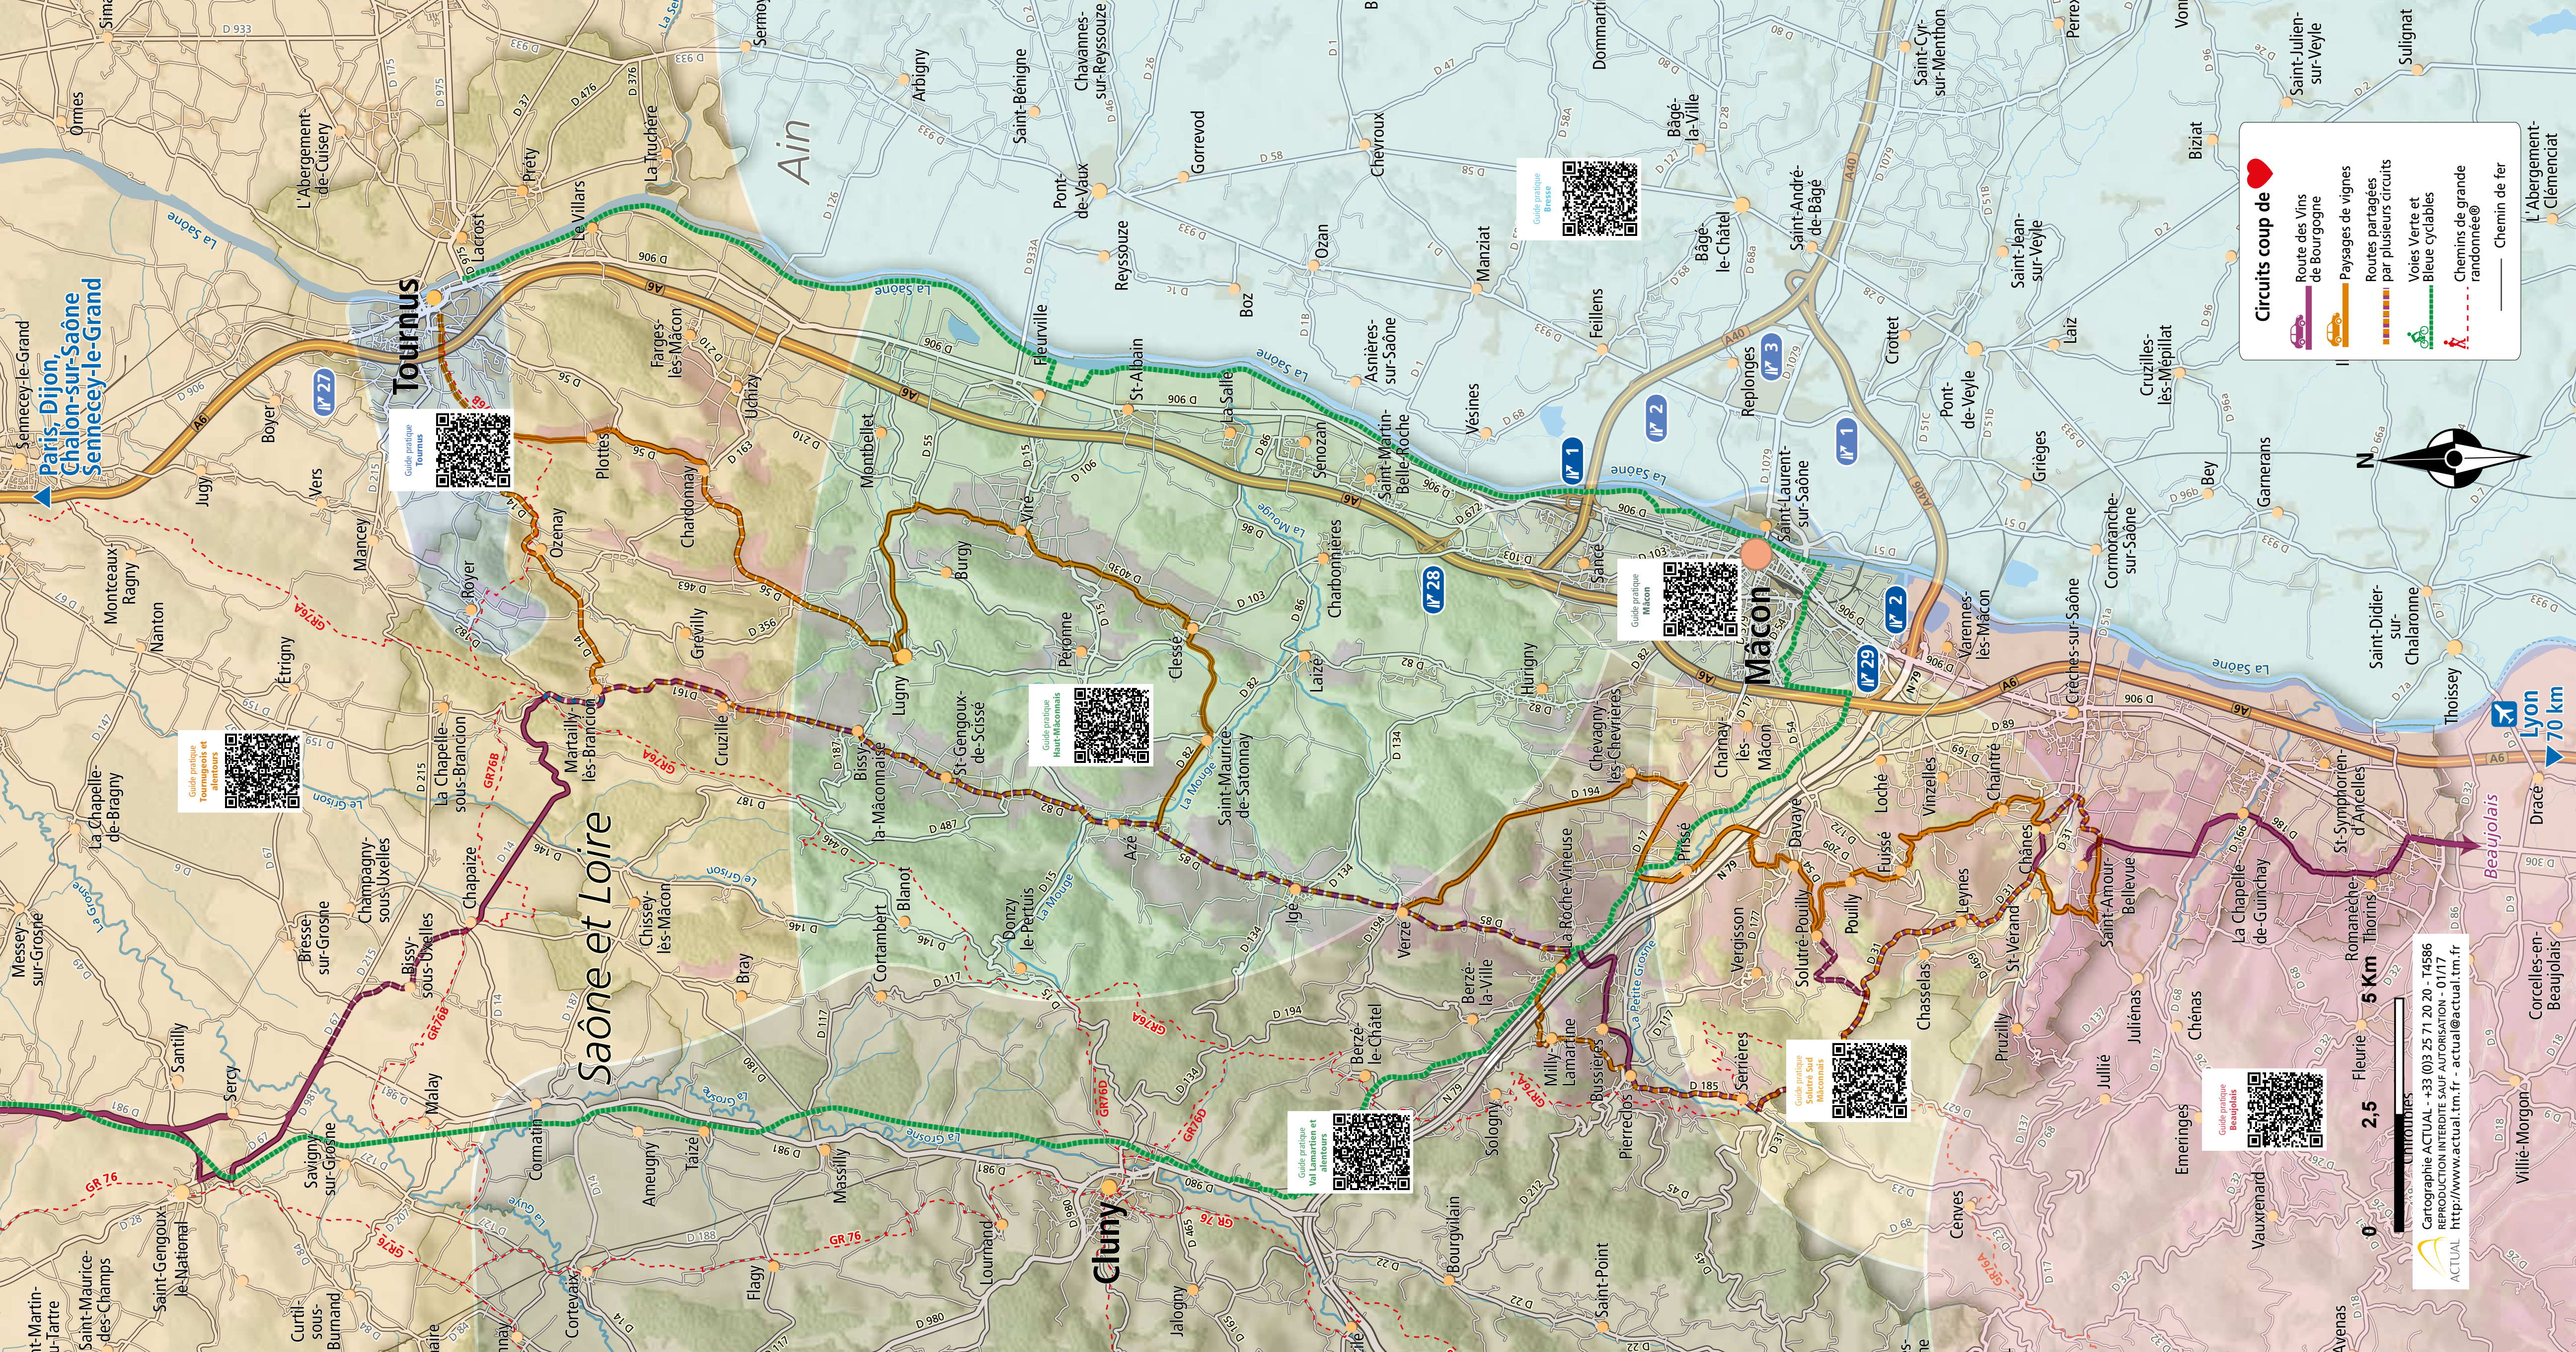

520 Av. Maréchal de Lattre de Tassigny, 71000 Mâcon

CITECLIMATSVINS-BOURGOGNE.COM

LABUS D'ALCOOL EST DANGEREUX POUR LA SANTÉ. À CONSOMMER AVEC MODÉRATION.

Mâcon LE SUD BOURGOGNE

Carte touristique du Sud Bourgogne

Les plus belles histoires naissent sous la lumière...

Paris, Dijon, Chalon-sur-Saône, Sennecey-le-Grand

Tourmus

Maçon

Clumy

Saône et Loire

Circuits coup de

- Route des Vins de Bourgogne
- Paysages de vignes
- Routes partagées par plusieurs circuits
- Voies Verte et Bleue cyclables
- Chemins de grande randonnée®
- Chemin de fer

Cartographie ACTUAL - +33 (0)3 25 71 20 20 - T4586
 REPRODUCTION INTERDITE SAUF AUTORISATION - 01/17
<http://www.actual.tm.fr> - actual@actual.tm.fr

0 2.5 5 Km

Lyon 70 km